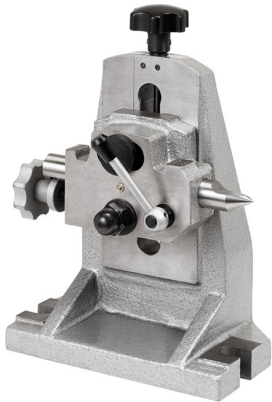

€249,00

Per tavole	T002/160
Altezza punta	95 - 150 mm
Peso netto	9 kg
Dimensioni imballo	285x230x190 h mm
Peso lordo	9,12 kg
Codice EAN	8012667204310

Cassa di
legno