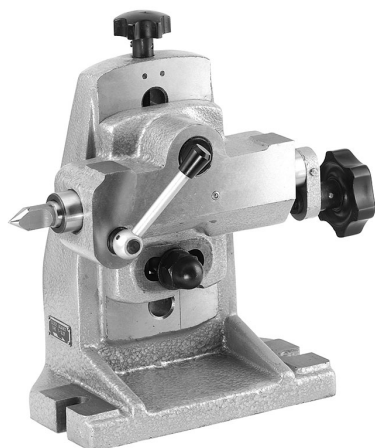

€425,00

<b>Per tavole</b>	T002/320 - T001/320
<b>CM</b>	2
<b>Altezza punta</b>	180 - 224 mm
<b>Peso netto</b>	20 kg
<b>Dimensioni imballo</b>	390x300x210 h mm
<b>Peso lordo</b>	20,61 kg
<b>Codice EAN</b>	8012667011192

Cassa di  
legno