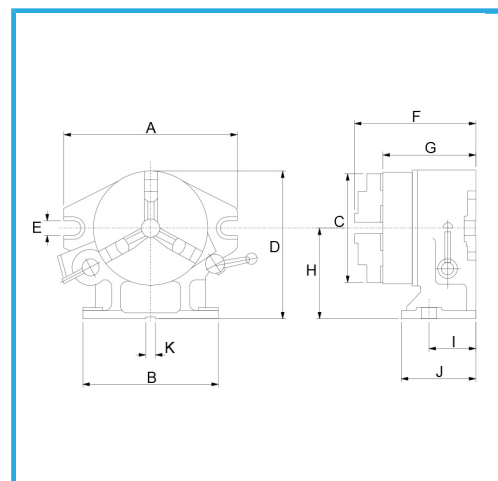

PERMETTE DI AVERE VARIE TIPOLOGIE DI DIVISIONI IN BASE AL TIPO DI DISCO MONTATO. LA DIVISIONE VIENE EFFETTUATA AUTOMATICAMENTE...

€2.030,00

<b>Divisioni</b>	2 - 3 - 4 - 6 - 8 - 12 - 24
<b>A</b>	230 mm
<b>B</b>	230 mm
<b>C</b>	160 mm
<b>D</b>	236 mm
<b>E</b>	18 mm
<b>F</b>	320 mm
<b>G</b>	285 mm
<b>H</b>	125 mm
<b>I</b>	- mm
<b>J</b>	210 mm
<b>K</b>	18 mm
<b>Foro</b>	30 mm
<b>Portata max orizzontale</b>	50 kg
<b>Portata max verticale</b>	10 kg
<b>Peso netto</b>	66,5 kg
<b>Peso lordo</b>	66,50 kg
<b>Codice EAN</b>	8012667260699