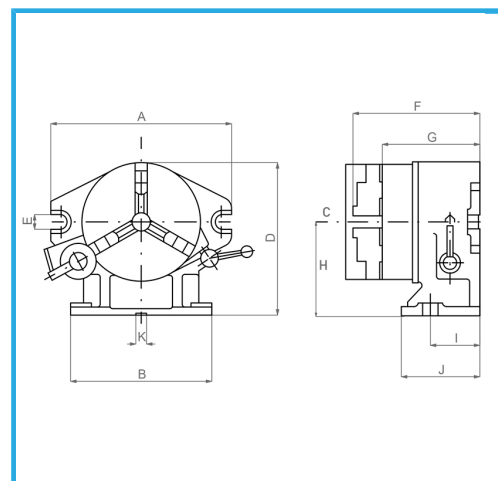

PERMETTE DI AVERE VARIE TIPOLOGIE DI DIVISIONI IN BASE AL TIPO DI DISCO MONTATO. LA DIVISIONE VIENE EFFETTUATA AUTOMATICAMENTE...

€1.590,00

<b>Divisioni</b>	2 - 3 - 4 - 6 - 8 - 12 - 24
<b>A</b>	310 mm
<b>B</b>	255 mm
<b>C</b>	210 mm
<b>D</b>	259,25 mm
<b>E</b>	18 mm
<b>F</b>	214 mm
<b>G</b>	171,5 mm
<b>H</b>	149,25 mm
<b>I</b>	80 mm
<b>J</b>	130 mm
<b>K</b>	16 mm
<b>Foro</b>	62 mm
<b>Portata max orizzontale</b>	50 kg
<b>Portata max verticale</b>	10 kg
<b>Peso netto</b>	52 kg
<b>Dimensioni imballo</b>	400x380x330 h mm
<b>Peso lordo</b>	59,50 kg
<b>Codice EAN</b>	8012667003128