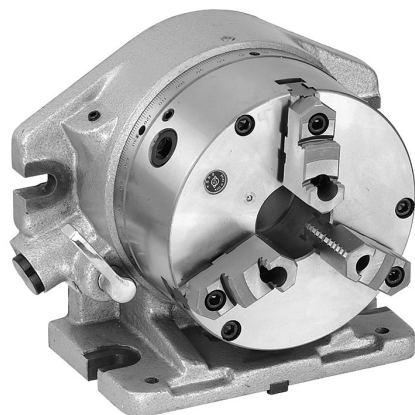

PERMETTE DI AVERE VARIE TIPOLOGIE DI DIVISIONI IN BASE AL TIPO DI DISCO MONTATO. LA DIVISIONE VIENE EFFETTUATA AUTOMATICAMENTE...

€1.590,00

<b>Divisioni</b>	2 - 3 - 4 - 6 - 8 - 12 - 24
<b>A</b>	310 mm
<b>B</b>	255 mm
<b>C</b>	210 mm
<b>D</b>	259,25 mm
<b>E</b>	18 mm
<b>F</b>	214 mm
<b>G</b>	171,5 mm
<b>H</b>	149,25 mm
<b>I</b>	80 mm
<b>J</b>	130 mm
<b>K</b>	16 mm
<b>Foro</b>	62 mm
<b>Portata max orizzontale</b>	50 kg
<b>Portata max verticale</b>	10 kg
<b>Peso netto</b>	52 kg
<b>Dimensioni imballo</b>	400x380x330 h mm
<b>Peso lordo</b>	59,50 kg
<b>Codice EAN</b>	8012667003128

Cassa di  
legno