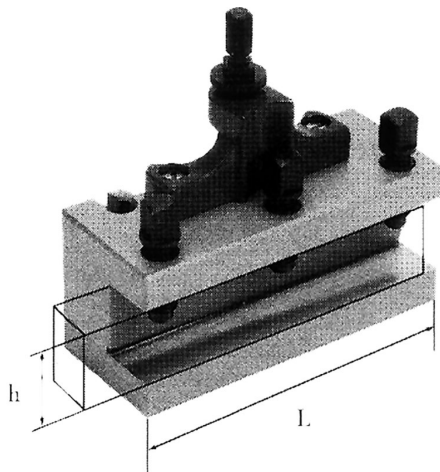

TIPO D DOTATO DI VITE PER LA REGOLAZIONE DELL'ALTEZZA E 3 VITI  
DI SERRAGGIO.

€167,00

<b>L</b>	100 mm
<b>h</b>	20 mm
<b>Peso lordo</b>	1,10 kg
<b>Dimensioni imballo</b>	100 x 111 x 70 h mm
<b>Codice EAN</b>	8012667192242

Scatola