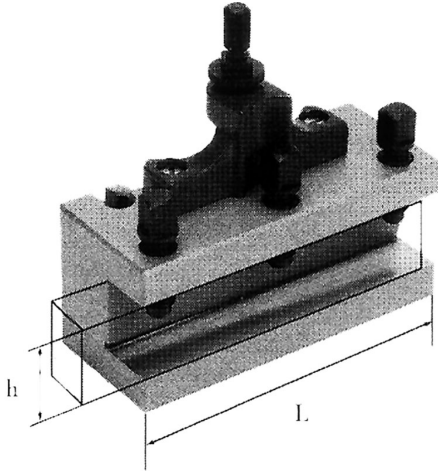

TIPO D DOTATO DI VITE PER LA REGOLAZIONE DELL'ALTEZZA E 3 VITI DI SERRAGGIO.

€286,00

<b>L</b>	150 mm
<b>h</b>	32 mm
<b>Peso lordo</b>	3,16 kg
<b>Dimensioni imballo</b>	160x70x155 h mm
<b>Codice EAN</b>	8012667183141

Scatola