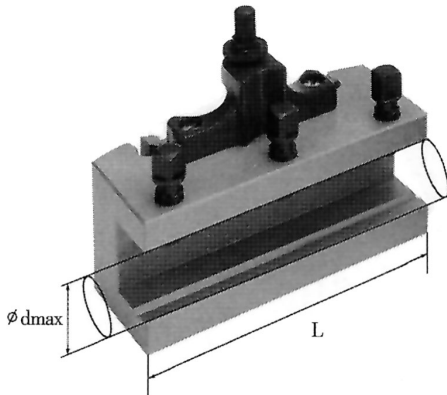

TIPO B DOTATO DI VITE PER LA REGOLAZIONE DELL'ALTEZZA E 3 VITI DI SERRAGGIO DELLO STELO.

€283,00

<b>L</b>	160 mm
<b>d max</b>	32 mm
<b>Peso lordo</b>	3,32 kg
<b>Dimensioni imballo</b>	175x70x150 h mm
<b>Codice EAN</b>	8012667211554

Scatola