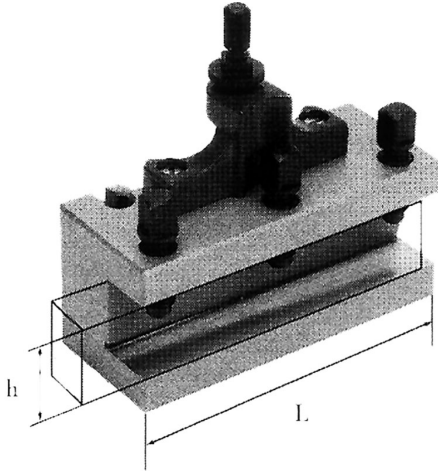

TIPO D DOTATO DI VITE PER LA REGOLAZIONE DELL'ALTEZZA E 3 VITI
DI SERRAGGIO.

€185,00

L	120 mm
h	25 mm
Peso lordo	1,67 kg
Dimensioni imballo	140x120x90 h mm
Codice EAN	8012667188320

Scatola