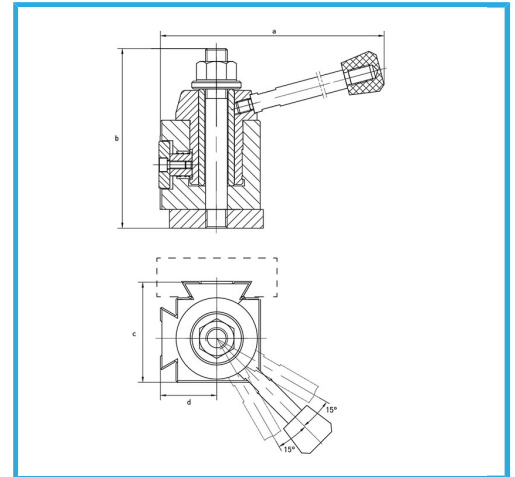

PARA CAMBIOS RÁPIDOS DE HERRAMIENTAS GRACIAS A LA PALANCA DE BLOQUEO / DESBLOQUEO. COMPOSICIÓN DEL SET: - 1 TORRETA...

€372,00

Longitud	76,5 mm
Anchura	76,5 mm
Altura	90 mm
Orificio	16,5 mm
Altura herramienta	20 mm
Peso bruto	6,90 kg
Dimensiones de embalaje	210x200x110 h mm
Codigo de barras	8012667208950