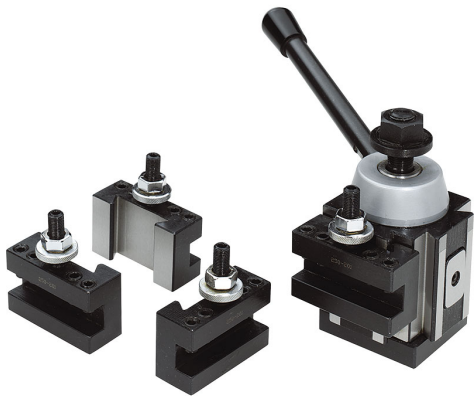

PARA CAMBIOS RÁPIDOS DE HERRAMIENTAS GRACIAS A LA PALANCA DE BLOQUEO / DESBLOQUEO. COMPOSICIÓN DEL SET: - 1 TORRETA...

€372,00

Longitud	76,5 mm
Anchura	76,5 mm
Altura	90 mm
Orificio	16,5 mm
Altura herramienta	20 mm
Peso bruto	6,90 kg
Dimensiones de embalaje	210x200x110 h mm
Codigo de barras	8012667208950