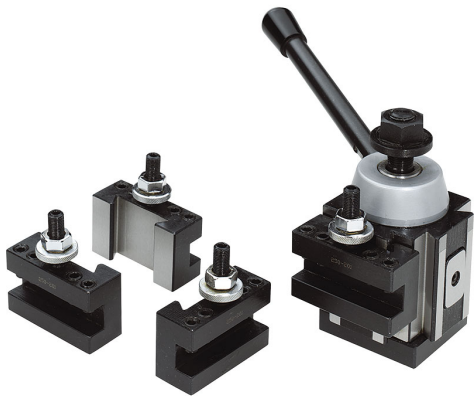

PARA CAMBIOS RÁPIDOS DE HERRAMIENTAS GRACIAS A LA PALANCA DE BLOQUEO / DESBLOQUEO. COMPOSICIÓN DEL SET: - 1 TORRETA...

€635,00

Longitud	100 mm
Anchura	100 mm
Altura	92 mm
Orificio	22,22 mm
Altura herramienta	25 mm
Peso bruto	18,24 kg
Dimensiones de embalaje	320x315x160 h mm
Codigo de barras	8012667213732