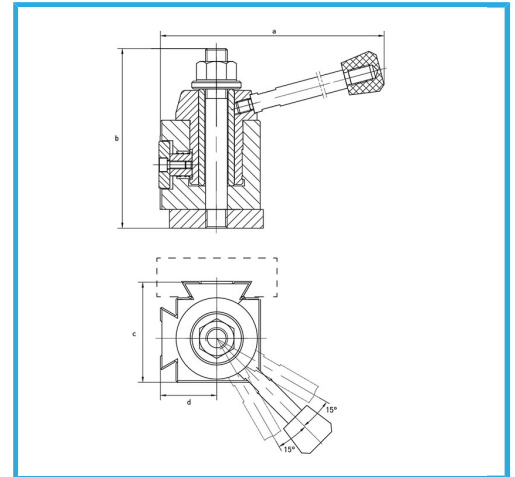

PARA CAMBIOS RÁPIDOS DE HERRAMIENTAS GRACIAS A LA PALANCA DE BLOQUEO / DESBLOQUEO. COMPOSICIÓN DEL SET: - 1 TORRETA...

€635,00

Longitud	100 mm
Anchura	100 mm
Altura	92 mm
Orificio	22,22 mm
Altura herramienta	25 mm
Peso bruto	18,24 kg
Dimensiones de embalaje	320x315x160 h mm
Codigo de barras	8012667213732