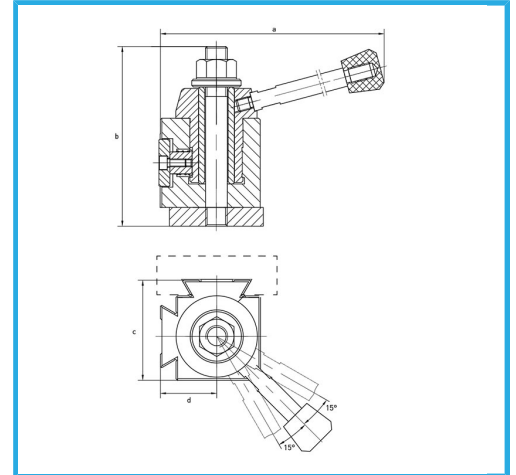

PARA CAMBIOS RÁPIDOS DE HERRAMIENTAS GRACIAS A LA PALANCA DE BLOQUEO / DESBLOQUEO. COMPOSICIÓN DEL SET: - 1 TORRETA...

€493,00

Longitud	95 mm
Anchura	85 mm
Altura	76 mm
Orificio	19,9 mm
Altura herramienta	20 mm
Peso bruto	10,75 kg
Dimensiones de embalaje	250x230x140 h mm
Codigo de barras	8012667213718