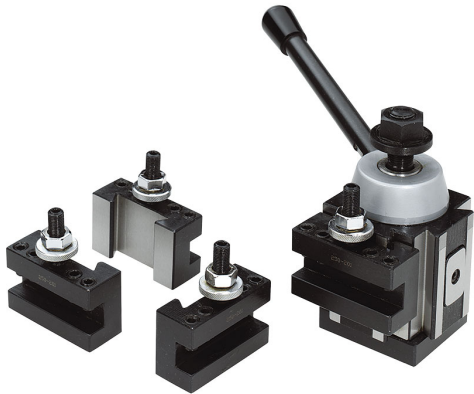

PARA CAMBIOS RÁPIDOS DE HERRAMIENTAS GRACIAS A LA PALANCA DE BLOQUEO / DESBLOQUEO. COMPOSICIÓN DEL SET: - 1 TORRETA...

€493,00

Longitud	95 mm
Anchura	85 mm
Altura	76 mm
Orificio	19,9 mm
Altura herramienta	20 mm
Peso bruto	10,75 kg
Dimensiones de embalaje	250x230x140 h mm
Codigo de barras	8012667213718