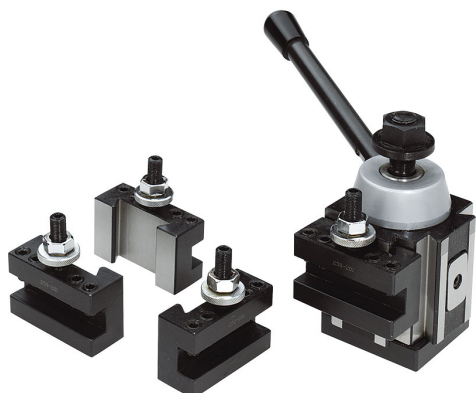

PER CAMBI UTENSILI RAPIDI GRAZIE ALLA LEVA DI BLOCCO/SBLOCCO. COMPOSIZIONE DEL SET: - 1 TORRETTA PORTAUTENSILI - 4 PORTAUTENSILI..

€293,00

Lunghezza	57 mm
Larghezza	64 mm
Altezza utile	56 mm
Foro	14,4 mm
Altezza utensile	14 mm
Peso lordo	4,09 kg
Dimensioni imballo	205x165x105h mm
Codice EAN	8012667209803

Scatola