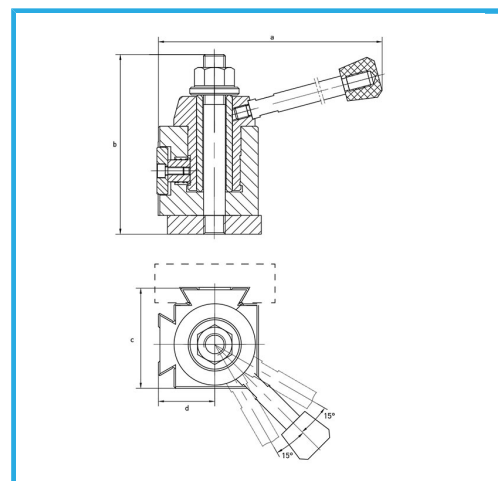

PER CAMBI UTENSILI RAPIDI GRAZIE ALLA LEVA DI BLOCCO/SBLOCCO. COMPOSIZIONE DEL SET: - 1 TORRETTA PORTAUTENSILI - 4 PORTAUTENSILI..

€293,00

Lunghezza	57 mm
Larghezza	64 mm
Altezza utile	56 mm
Foro	14,4 mm
Altezza utensile	14 mm
Peso lordo	4,09 kg
Dimensioni imballo	205x165x105h mm
Codice EAN	8012667209803