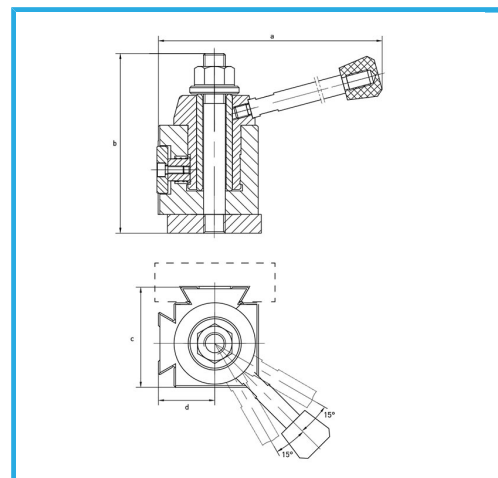

PARA CAMBIOS RÁPIDOS DE HERRAMIENTAS GRACIAS A LA PALANCA DE BLOQUEO / DESBLOQUEO. COMPOSICIÓN DEL SET: - 1 TORRETA...

€293,00

Longitud	57 mm
Anchura	64 mm
Altura útil	56 mm
Orificio	14,4 mm
Altura herramienta	14 mm
Peso bruto	4,09 kg
Dimensiones de embalaje	205x165x105h mm
Codigo de barras	8012667209803