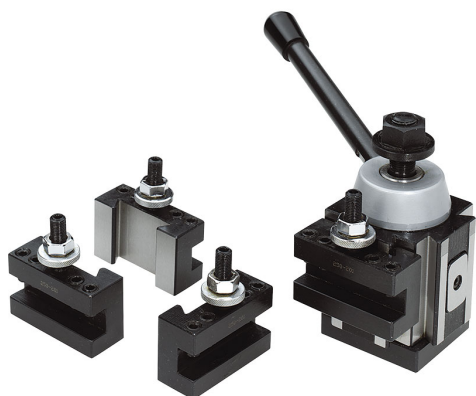

PARA CAMBIOS RÁPIDOS DE HERRAMIENTAS GRACIAS A LA PALANCA DE BLOQUEO / DESBLOQUEO. COMPOSICIÓN DEL SET: - 1 TORRETA...

€293,00

Longitud	57 mm
Anchura	64 mm
Altura útil	56 mm
Orificio	14,4 mm
Altura herramienta	14 mm
Peso bruto	4,09 kg
Dimensiones de embalaje	205x165x105h mm
Codigo de barras	8012667209803