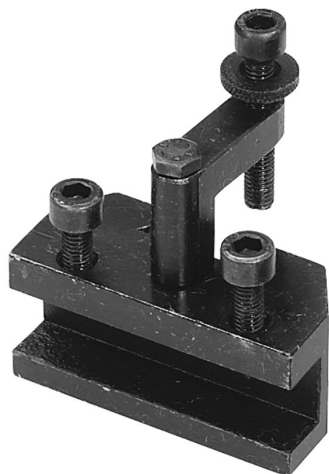

CAMBIO RÁPIDO CON ASIENTO PLANO EQUIPADO CON TORNILLO DE AJUSTE DE ALTURA Y 2 TORNILLOS DE APRIETE.

€41,90

Longitud	66 mm
Anchura	27 mm
Altura	46 mm
Altura herramienta	19 mm
Peso bruto	0,45 kg
Dimensiones de embalaje	70x35x90 h mm
Codigo de barras	8012667236236