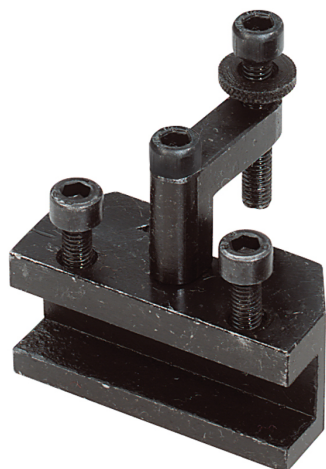

A CAMBIO RAPIDO CON SEDE PIANA DOTATO DI VITE PER LA  
REGOLAZIONE DELL'ALTEZZA E 2 VITI DI SERRAGGIO.

€40,90

<b>Lunghezza</b>	50 mm
<b>Larghezza</b>	22 mm
<b>Altezza</b>	24 mm
<b>Altezza utensile</b>	12 mm
<b>Peso lordo</b>	0,13 kg
<b>Dimensioni imballo</b>	50x22x61 h mm
<b>Codice EAN</b>	8012667209872

Scatola