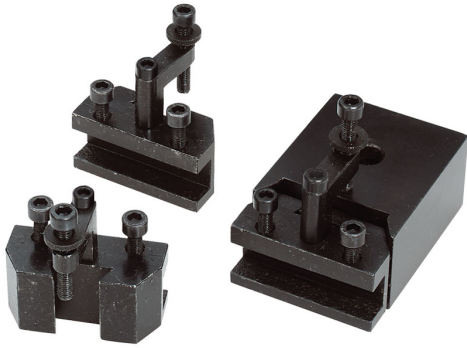

PER CAMBI UTENSILI RAPIDI GRAZIE AL PERNO DI BLOCCO/SBLOCCO.
COMPOSIZIONE DEL SET: - 1 TORRETTA PORTAUTENSILI - 3
PORTAUTENSILI...

€131,00

Lunghezza	60 mm
Larghezza	50 mm
Altezza	30 mm
Foro	10 mm
Altezza utensile	12 mm
Peso lordo	1,10 kg
Dimensioni imballo	140x70x45 h mm
Codice EAN	8012667209858

Scatola