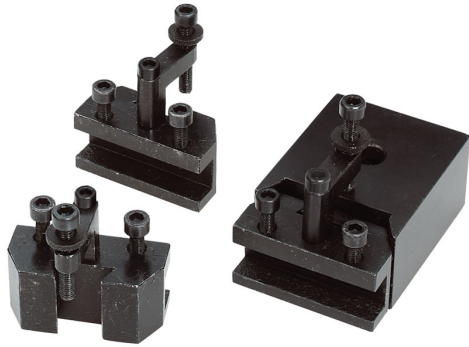

PARA CAMBIOS RÁPIDOS DE HERRAMIENTAS GRACIAS AL PASADOR DE BLOQUEO / DESBLOQUEO. COMPOSICIÓN DEL SET: - 1...

€131,00

<b>Longitud</b>	60 mm
<b>Anchura</b>	50 mm
<b>Altura</b>	30 mm
<b>Orificio</b>	10 mm
<b>Altura herramienta</b>	12 mm
<b>Peso bruto</b>	1,10 kg
<b>Dimensiones de embalaje</b>	140x70x45 h mm
<b>Codigo de barras</b>	8012667209858

Caja