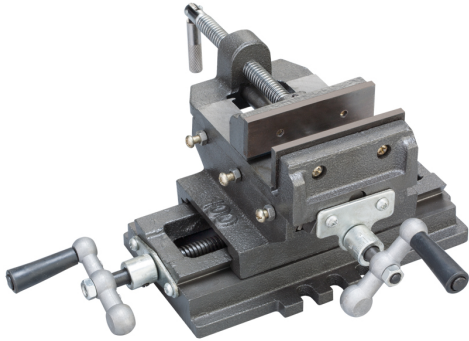

UTILE PER ESEGUIRE LAVORAZIONI DI FORATURA O MASCHIATURA DI PRECISIONE GRAZIE AL MOVIMENTO LONGITUDINALE E LATERALE SENZA...

**€131,00**  
~~€169,00~~

|                            |                  |
|----------------------------|------------------|
| <b>Ganasce</b>             | 150 x 40 mm      |
| <b>Apertura</b>            | 145 mm           |
| <b>Dimensioni base</b>     | 280 x 170 mm     |
| <b>Altezza</b>             | 160 mm           |
| <b>Corsa longitudinale</b> | 160 mm           |
| <b>Corsa trasversale</b>   | 180 mm           |
| <b>Peso netto</b>          | 14,5 kg          |
| <b>Dimensioni imballo</b>  | 320x320x180 h mm |
| <b>Peso lordo</b>          | 15,03 kg         |
| <b>Codice EAN</b>          | 8012667165826    |

Ghisa

Scatola