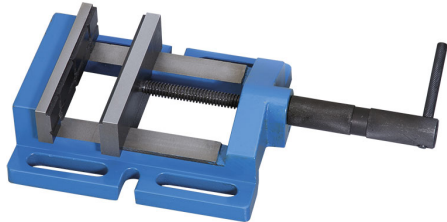

AUSGESTATTET MIT EINER PRISMATISCHEN UND EINER GLATTEN
BACKE. KONSTANTE GESAMTLÄNGE DURCH DIE IM GRIFF
EINGESETZTE...

Backen	120 mm
Öffnung	110 mm g
Grundabmessungen	200 x 175 mm
Nettogewicht	5 kg
Verpackungsmaße	330x180x80 h mm
Bruttogewicht	5,22 kg
EAN-Code	8012667190880

Box

Gusseisen