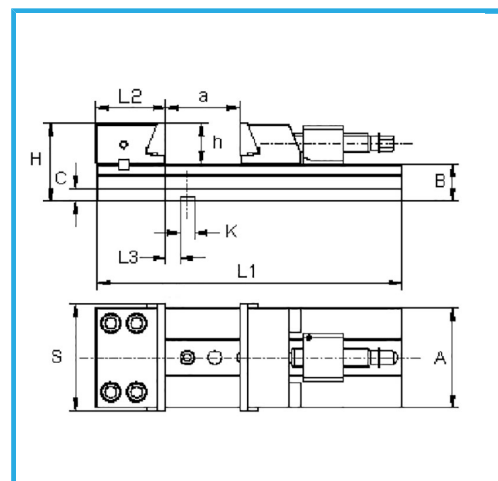

ADATTE PER LAVORI DOVE SONO RICHIESTI PRECISIONE,
AFFIDABILITÀ, REPERIBILITÀ E BLOCCAGGIO SICURO. INDICATA PER
LAVORI...

€1.680,00
~~**€2.140,00**~~

Dimensioni ganascia	200 x 65h mm
S	200 mm
A	170 mm
B	70 mm
C	26 mm
H	135 mm
L1	695 mm
L2	113,4 mm
L3	25,6 mm
h	65 mm
K h7	16 mm
a	400 mm
Peso netto	74 kg
Dimensioni imballo	755x255x220 h mm
Peso lordo	82,50 kg
Codice EAN	8012667254001