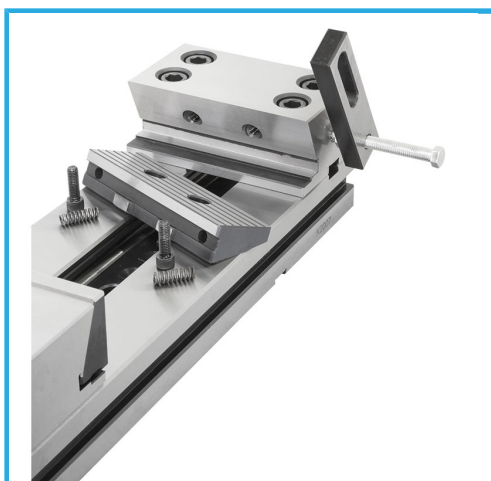

ADATTE PER LAVORI DOVE SONO RICHIESTI PRECISIONE,
AFFIDABILITÀ, REPERIBILITÀ E BLOCCAGGIO SICURO. INDICATA PER
LAVORI...

€1.680,00
~~**€2.140,00**~~

Dimensioni ganascia	200 x 65h mm
S	200 mm
A	170 mm
B	70 mm
C	26 mm
H	135 mm
L1	695 mm
L2	113,4 mm
L3	25,6 mm
h	65 mm
K h7	16 mm
a	400 mm
Peso netto	74 kg
Dimensioni imballo	755x255x220 h mm
Peso lordo	82,50 kg
Codice EAN	8012667254001

Cassa di
legno

Temprato

Rettificato

Acciaio