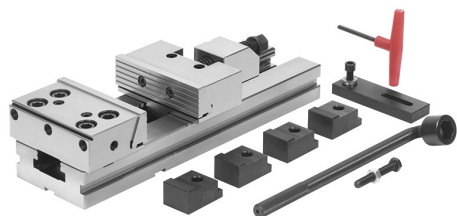

ADECUADO PARA TRABAJOS DONDE SE REQUIERE PRECISI3N,
CONFIABILIDAD, DISPONIBILIDAD Y BLOQUEO SEGURO. ADECUADO
PARA TRABAJOS...

€1.080,00

Dimensiones mordaza

Alcance m3n./m3x.

A	125 mm
B	50 mm
C	20 mm
H	100 mm
L1	420 mm
L2	89,4 mm
L3	25,6 mm
h	50 mm
K h7	16 mm
a	200 mm

Peso neto 26 kg

Dimensiones de embalaje 480x200x180 h mm

Peso bruto 31,00 kg

Codigo de barras 8012667245238

Caja de
madera

Templado

Rectificado

Acero