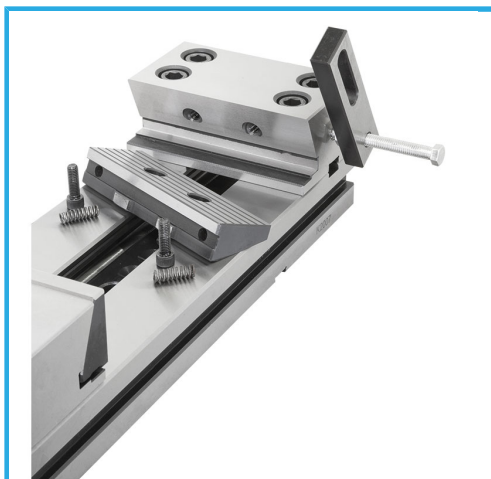

ADECUADO PARA TRABAJOS DONDE SE REQUIERE PRECISI3N,
CONFIABILIDAD, DISPONIBILIDAD Y BLOQUEO SEGURO. ADECUADO
PARA TRABAJOS...

€1.080,00

Dimensiones mordaza

Alcance m3n./m3x.

A	125 mm
B	50 mm
C	20 mm
H	100 mm
L1	420 mm
L2	89,4 mm
L3	25,6 mm
h	50 mm
K h7	16 mm
a	200 mm

Peso neto 26 kg

Dimensiones de embalaje 480x200x180 h mm

Peso bruto 31,00 kg

Codigo de barras 8012667245238

Caja de
madera

Templado

Rectificado

Acero