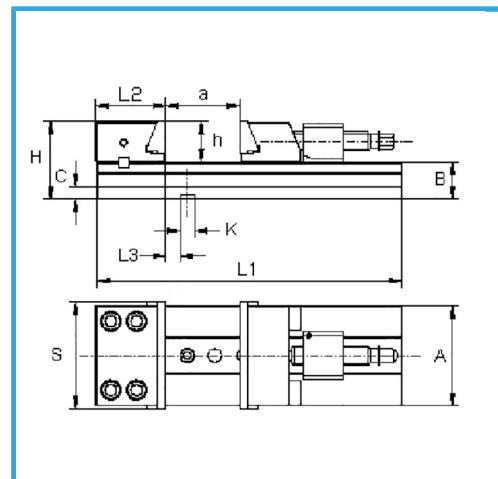

ADECUADO PARA TRABAJOS DONDE SE REQUIERE PRECISI3N,
CONFIABILIDAD, DISPONIBILIDAD Y BLOQUEO SEGURO. ADECUADO
PARA TRABAJOS...

€1.080,00

Dimensiones mordaza

Alcance m3n./m3x.

A	125 mm
B	50 mm
C	20 mm
H	100 mm
L1	420 mm
L2	89,4 mm
L3	25,6 mm
h	50 mm
K h7	16 mm
a	200 mm

Peso neto 26 kg

Dimensiones de embalaje 480x200x180 h mm

Peso bruto 31,00 kg

Codigo de barras 8012667245238

Caja de
madera

Templado

Rectificado

Acero