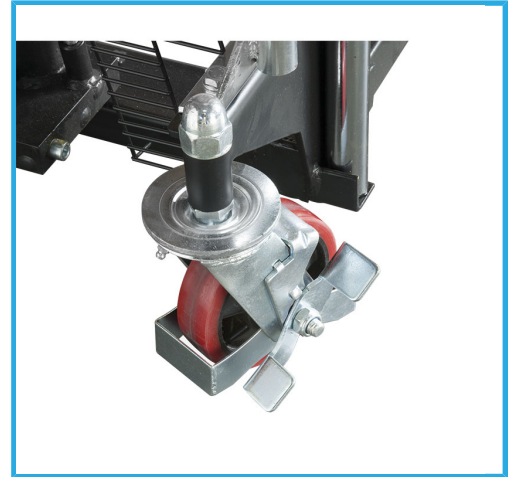

€969,00
~~€1.240,00~~

Portata	400 kg
Altezza forche	85 - 1500 mm
Dimensioni forche	545 x 650 mm
Piattaforma	576 x 650 mm
Ruote sterzanti	Ø 127 x 40 mm
Ruote fisse	Ø 75 x 40 mm
Battistrada	Poliuretano
Dimensioni	1100 x 600 x 1725h mm
Peso netto	95 kg
Dimensioni imballo	1200x800x1845 h mm
Peso lordo	95,00 kg
Codice EAN	8012667237615