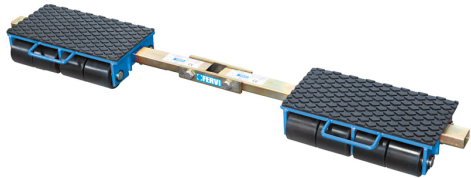

CON RUOTE IN NYLON.

€650,00

Capacità	12 Ton
Altezza utile	110 mm
Dimensioni rulli	85 x 85 mm
Ruote ogni carrello	8
Dimensioni appoggio	200 x 407 mm
Lunghezza barra	1104 - 1430 mm
Peso netto	52 kg
Peso lordo	53,50 kg
Codice EAN	8012667251147
Dimensioni imballo	700x100x65 h mm