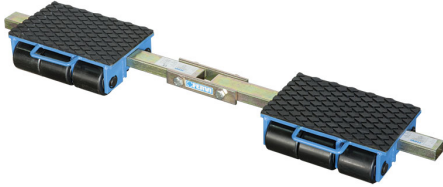

CON RUOTE IN NYLON.

€571,00

Capacità	9 Ton
Altezza utile	110 mm
Dimensioni rulli	85 x 85 mm
Ruote ogni carrello	6
Dimensioni appoggio	200 x 320 mm
Lunghezza barra	840 - 1230 mm
Peso netto	43 kg
Peso lordo	43,00 kg
Codice EAN	8012667251123
Dimensioni imballo	600x90x70 h mm