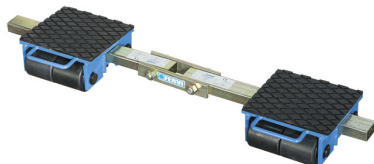

CON RUOTE IN NYLON.

€427,00

Capacità	6 Ton
Altezza utile	110 mm
Dimensioni rulli	85 x 85 mm
Ruote ogni carrello	4
Dimensioni appoggio	200 x 220 mm
Lunghezza barra	640 -1030 mm
Peso netto	30 kg
Peso lordo	30,12 kg
Codice EAN	8012667251109
Dimensioni imballo	500x100x70 h mm