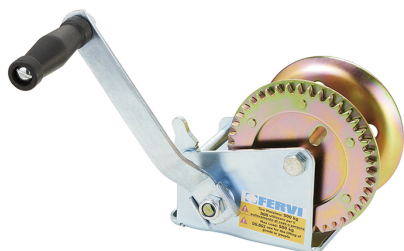

STRUTTURA IN ACCIAIO ZINCATO. MANOVELLA ERGONOMICA.

€28,60
~~€38,70~~

Tiro massimo	500 kg
Larghezza gola	50 mm
Diametro esterno rocchetto	133 mm
Diametro minimo rocchetto	40 mm
Dimensioni base	140 x 90 mm
Peso lordo	2,59 kg
Dimensioni imballo	215x125x160 h mm
Codice EAN	8012667000721