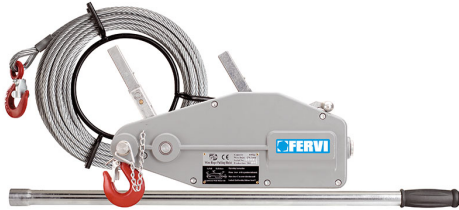

PER IL TIRO ED IL SOLLEVAMENTO.

€405,00
~~€553,00~~

Tiro massimo	1600 kg
Cavo	ø 11mm x 20m
Peso netto	24 kg
Dimensioni imballo	840x35x35 h mm
Peso lordo	26,38 kg
Codice EAN	8012667238001