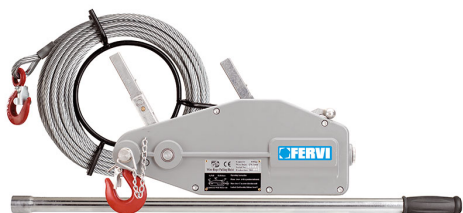

PARA ARRASTRE Y ELEVACIÓN.

€553,00

Tiro máximo	1600 kg
Cable	ø 11mm x 20m
Peso neto	24 kg
Dimensiones de embalaje	840x35x35 h mm
Peso bruto	26,38 kg
Codigo de barras	8012667238001