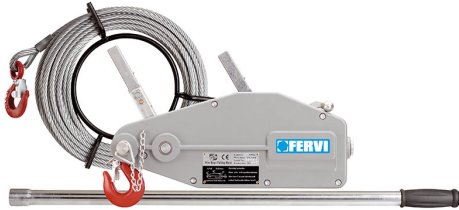

PER IL TIRO ED IL SOLLEVAMENTO.

€274,00
~~€409,00~~

Tiro massimo	800 kg
Cavo	ø 8,3mm x 20m
Peso netto	11 kg
Dimensioni imballo	805x27x27 h mm
Peso lordo	15,01 kg
Codice EAN	8012667237998