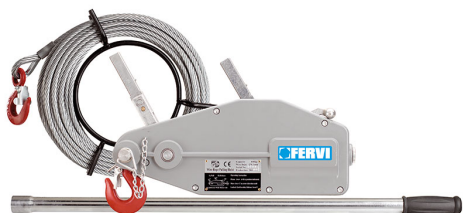

PARA ARRASTRE Y ELEVACIÓN.

€409,00

Tiro máximo	800 kg
Cable	ø 8,3mm x 20m
Peso neto	11 kg
Dimensiones de embalaje	805x27x27 h mm
Peso bruto	15,01 kg
Codigo de barras	8012667237998