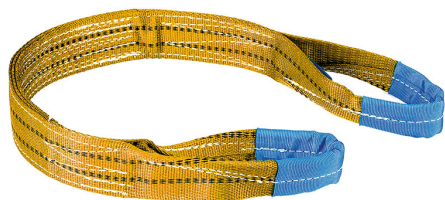

A DOBLE CAPA, COEFICIENTE DE SEGURIDAD 7:1. EN 1492-1.

€54,00

m	3
Anchura	90 mm
Color	Amarillo
Long. ranuras	300 mm
Capacidad vertical	3000 kg
Capacidad cesta	6000 kg
Capacidad cesta β 45°	4200 kg
Capacidad cesta β 60°	3000 kg
Capacidad dogal	2400 kg
Peso bruto	1,74 kg
Dimensiones de embalaje	510x100x70 h mm
Codigo de barras	8012667113452