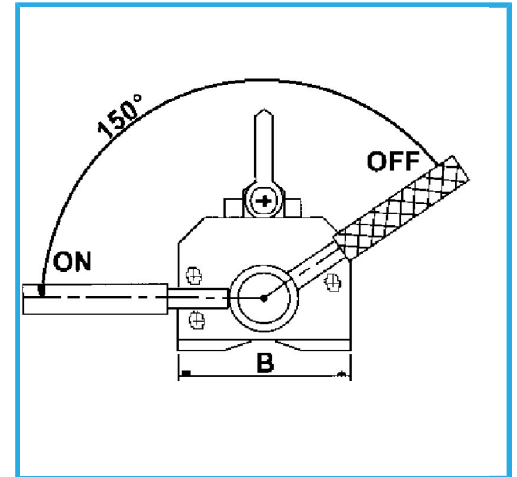

NEODIMIO.

€1.010,00
~~€1.500,00~~

Portata max	1000 kg
Portata barre tonde	330 kg
Diametro min-max sollevabile	75 - 450 mm
Dimensioni	350 x 277 x 156 (B) mm
Peso netto	36 kg
Dimensioni imballo	380x240x265 h mm
Peso lordo	37,00 kg
Codice EAN	8012667264925