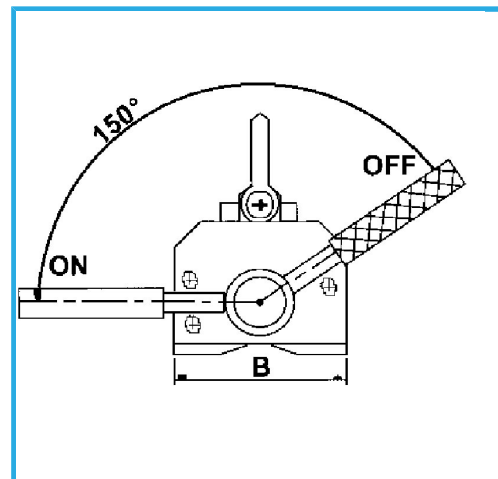

NEODIMIO.

**€1.010,00**  
~~€1.500,00~~

<b>Portata max</b>	1000 kg
<b>Portata barre tonde</b>	330 kg
<b>Diametro min-max sollevabile</b>	75 - 450 mm
<b>Dimensioni</b>	350 x 277 x 156 (B) mm
<b>Peso netto</b>	36 kg
<b>Dimensioni imballo</b>	380x240x265 h mm
<b>Peso lordo</b>	37,00 kg
<b>Codice EAN</b>	8012667264925