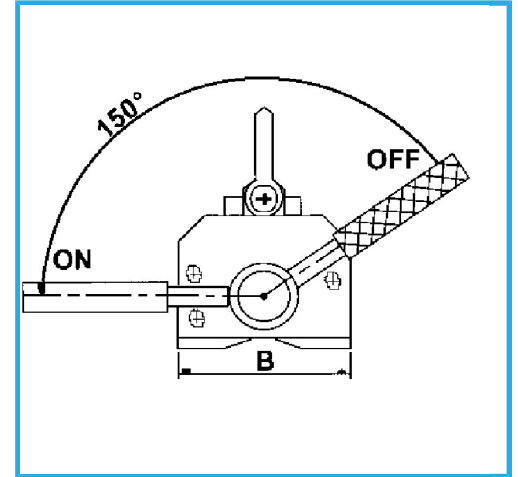

NEODYM.

max. Kapazität	1000 kg
Rundstahl-Tragfähigkeit	330 kg
min./max. Hubdurchmesser	75 - 450 mm
Abmessungen	350 x 277 x 156 (B) mm
Nettogewicht	36 kg
Verpackungsmaße	380x240x265 h mm
Bruttogewicht	37,00 kg
EAN-Code	8012667264925