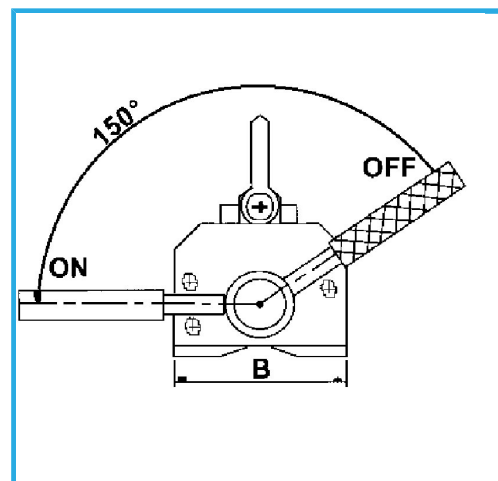

NEODIMIO.

**€645,00**  
~~€995,00~~

<b>Portata max</b>	600 kg
<b>Portata barre tonde</b>	200 kg
<b>Diametro min-max sollevabile</b>	70 - 400 mm
<b>Dimensioni</b>	267 x 198 x 129 (B) mm
<b>Peso netto</b>	19 kg
<b>Dimensioni imballo</b>	340x210x230 h mm
<b>Peso lordo</b>	21,74 kg
<b>Codice EAN</b>	8012667264918