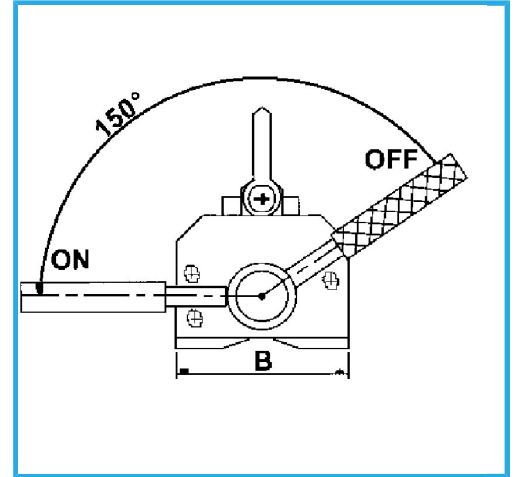

NEODYM.

<b>max. Kapazität</b>	600 kg
<b>Rundstahl-Tragfähigkeit</b>	200 kg
<b>min./max. Hubdurchmesser</b>	70 - 400 mm
<b>Abmessungen</b>	267 x 198 x 129 (B) mm
<b>Nettogewicht</b>	19 kg
<b>Verpackungsmaße</b>	340x210x230 h mm
<b>Bruttogewicht</b>	21,74 kg
<b>EAN-Code</b>	8012667264918