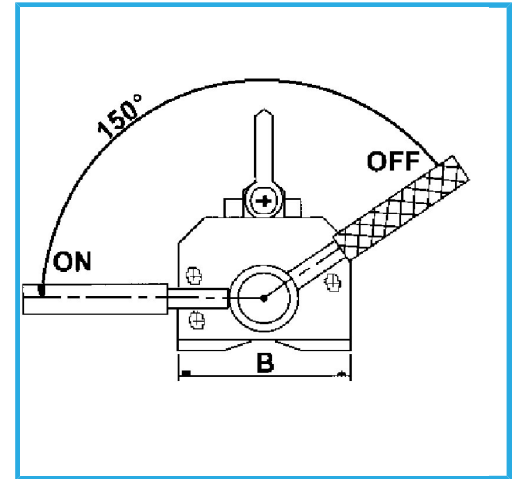

NEODYM.

max. Kapazität	300 kg
Rundstahl-Tragfähigkeit	100 kg
min./max. Hubdurchmesser	50 - 300 mm
Abmessungen	189 x 163 x 92 (B) mm
Nettogewicht	9,5 kg
Verpackungsmaße	280x180x200 h mm
Bruttogewicht	10,99 kg
EAN-Code	8012667264901