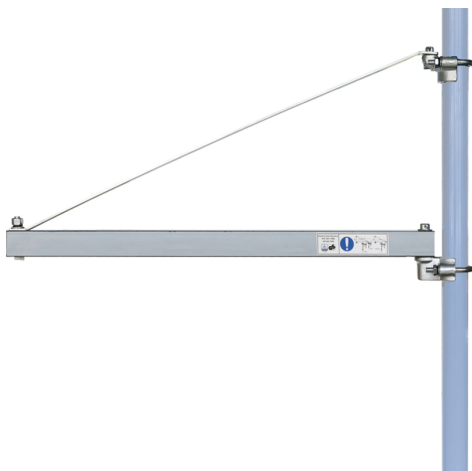

€101,00

<b>Portata</b>	300 kg
<b>Braccio</b>	750 mm
<b>Interasse fori</b>	380 mm
<b>Sezione</b>	45 x 45 mm mm <sup>2</sup>
<b>Peso netto</b>	6 kg
<b>Dimensioni imballo</b>	840x100x90 h mm
<b>Peso lordo</b>	6,69 kg
<b>Codice EAN</b>	8012667010560