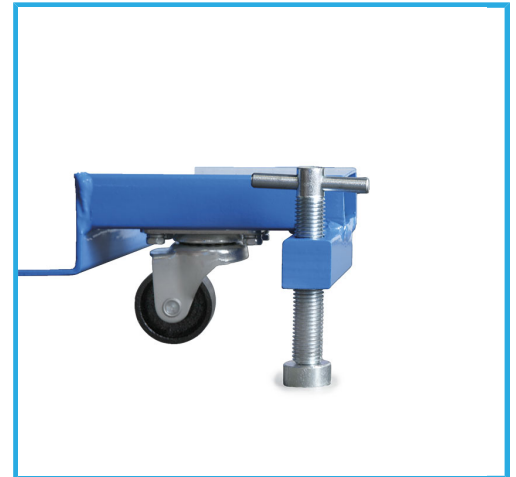

PER MOTO CON POMPA A PEDALE.

**€712,00**  
~~€1.060,00~~

<b>Capacità di sollevamento</b>	400 kg
<b>Dimensioni piattaforma</b>	1825 x 660 mm
<b>Lunghezza totale</b>	2500 mm
<b>Altezza di sollevamento</b>	195 - 750 mm
<b>Morsa</b>	410 x 100 mm
<b>Apertura morsa</b>	210 x 50 mm
<b>Peso netto</b>	133 kg
<b>Dimensioni imballo</b>	2100x850x250 h mm
<b>Peso lordo</b>	162,00 kg
<b>Codice EAN</b>	8012667243715