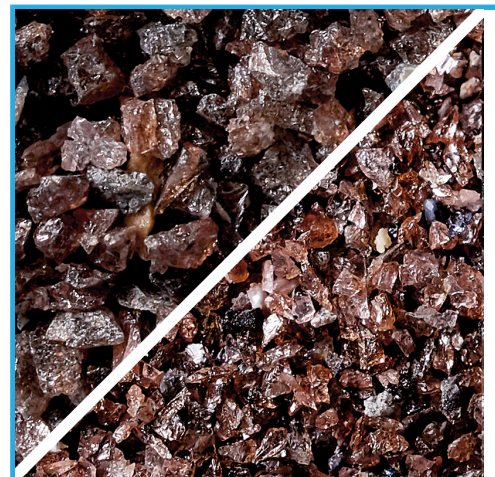

SI DISTINGUE PER ESSERE SPIGOLOSO ED ESTREMAMENTE STABILE
COMBINANDO LE PROPRIETÀ DI DUREZZA E DENSITÀ. LA SUA...

€83,60
~~€105,00~~

Grana	80
Durezza	9 Mohs
Peso netto	25 kg
Dimensioni imballo	600x330x150 h mm
Peso lordo	25,00 kg
Codice EAN	8012667227012