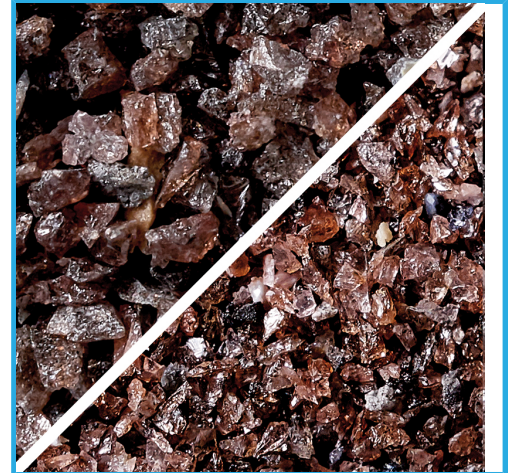

SI DISTINGUE PER ESSERE SPIGOLOSO ED ESTREMAMENTE STABILE
COMBINANDO LE PROPRIETÀ DI DUREZZA E DENSITÀ. LA SUA...

€83,60
~~€105,00~~

Grana	36
Durezza	9 Mohs
Peso netto	25 kg
Dimensioni imballo	600x330x150 h mm
Peso lordo	25,00 kg
Codice EAN	8012667243364