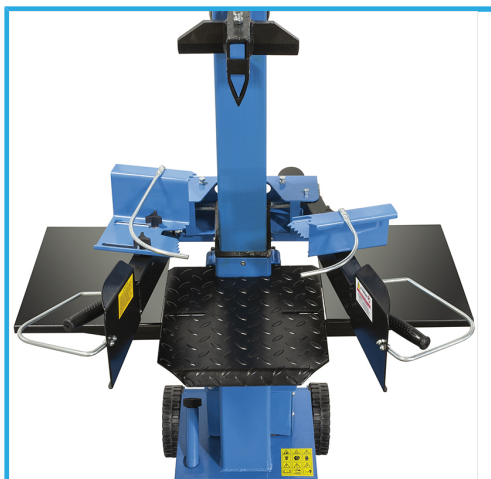

DA 7 TONNELLATE CON CUNEO A CROCE.

€1.160,00
~~€1.610,00~~

Capacità di lavoro in altezza	120 - 540 mm
Capacità di lavoro	ø 50 - 320 mm
Forza di spinta	7 ton
Motore	230 V 50 Hz 3 kW
Velocità a vuoto	2950 rpm
Peso netto	120 kg
Dimensioni imballo	570x400x1300 h mm
Peso lordo	125,00 kg
Codice EAN	8012667243814