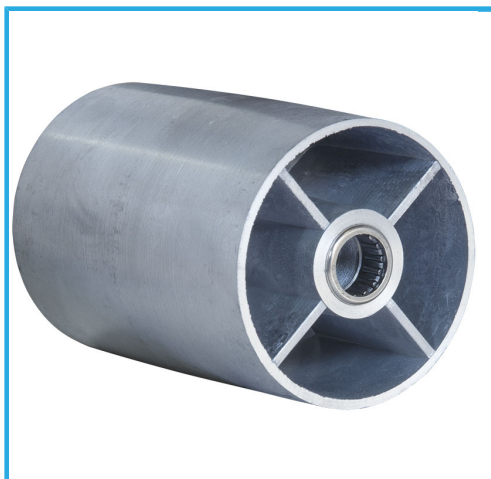

SE PUEDE UTILIZAR CON BANDA DE LIJAR HORIZONTAL O VERTICALMENTE. CON PORTAPIEZAS, BANDA ABRASIVA Y DISCO. MESA DE TRABAJO...

€313,00

<b>Dimensiones</b>	460 x 380 x 270h mm
<b>Motor</b>	230V 50 Hz 500 W
<b>Banda</b>	914 x 100 mm
<b>Velocidad correa</b>	420 m/min
<b>Grano cinta</b>	80
<b>Diámetro disco</b>	ø 150 mm
<b>Grano Disco</b>	80
<b>Velocidad de rotación</b>	2850 rpm
<b>Inclinación mesa</b>	0 - 45°
<b>Dimensiones mesa</b>	225 x 155 mm
<b>Peso neto</b>	18 kg
<b>Dimensiones de embalaje</b>	560x280x310 h mm
<b>Peso bruto</b>	18,86 kg
<b>Codigo de barras</b>	8012667112646