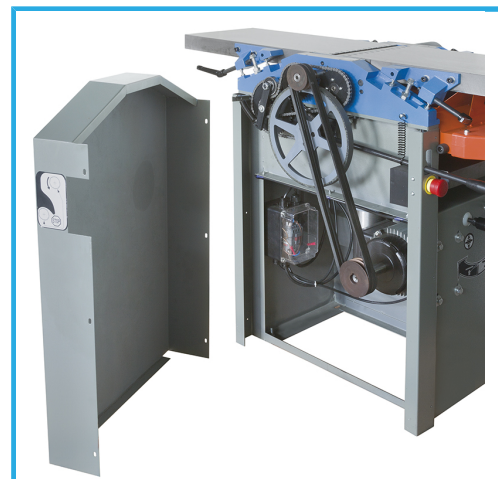

CON PIANI IN GHISA.

€1.720,00
~~€2.280,00~~

Dimensioni	1050 x 485 x 800h mm
Altezza piani	810 mm
Dimensioni piano	1050 x 250 mm
Albero	Ø 75 mm
Lama	N° 3
Capacità pialla filo	250 x 2 mm
Capacità spessore	250 x 1,2 180h mm
Giri albero	4000 rpm
Motore	230 V - 50H z - 1,5 kW
Peso netto	155 kg
Dimensioni imballo	1140x520x930 h mm
Peso lordo	162,50 kg
Codice EAN	8012667203030