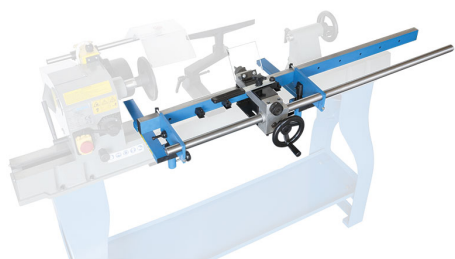

€407,00

<b>Distanza tra le punte</b>	1000 mm
<b>Peso lordo</b>	19,00 kg
<b>Dimensioni imballo</b>	1220x270x190 h mm
<b>Codice EAN</b>	8012667205867