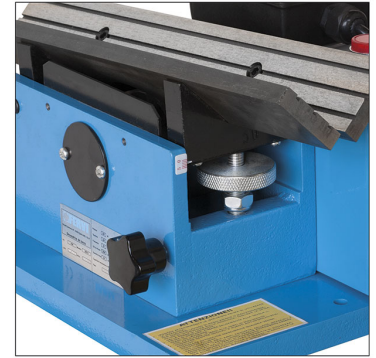

€603,00
~~€771,00~~

Smusso	45° 0 - 5 mm
Velocità	2800 rpm
Motore	230 V 50 Hz 0,25 kW
Dimensione piani	2 - 400 x 50 mm
Dimensioni fresa	Ø 80 mm - Z 8
Inserto	SPUN13P
Peso netto	21 kg
Dimensioni imballo	465x420x275 h mm
Peso lordo	23,18 kg
Codice EAN	8012667203047

Accessori Inclusi

Inserto di ricambio - Art. SPUN13P