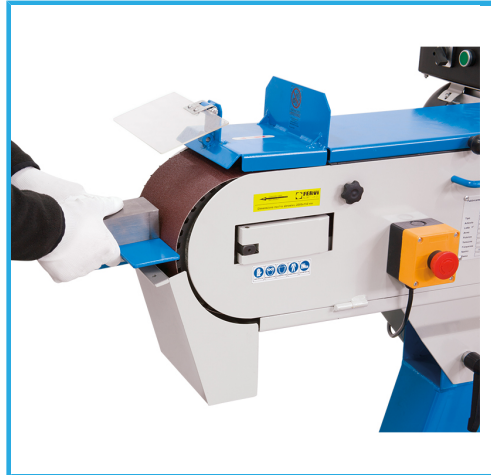

I RULLI GOMMATI E CUSCINETTI DI SUPPORTO IN GRAFITE OFFRONO
UNA COPPIA UNIFORME PER TUTTA LA DURATA DELL'UTILIZZO E...

€2.170,00
~~€2.820,00~~

Dimensioni nastro	2000 x 150 mm
Velocità	(2) 18-37 m/sec
Motore trifase	400 V 50 Hz 4 kW
Peso netto	110 kg
Dimensioni	560 x 1000 x 1010 h mm
Dimensioni imballo	1100x550x735 h mm
Peso lordo	115,00 kg
Codice EAN	8012667237912