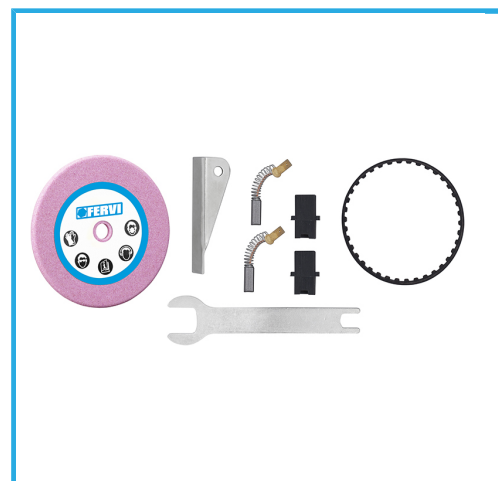

CON LEVA AVANZAMENTO CATENA. SCHERMO DI PROTEZIONE MOLA.

€74,90
~~€92,60~~

Mola rosa	Ø 100 x 4,5 x 10 mm
Affilatura	+35° / -35°
Per catene	1/4" - 0,325" / 3/8" - 0,404"
Motore	230 V 50 Hz 0,25 kW
Velocità	7500 rpm
Tipo di utilizzo	intermittente S2
Dimensioni imballo	290x170x200 h mm
Peso lordo	1,93 kg
Codice EAN	8012667210434

Accessori Inclusi

3 bulloni