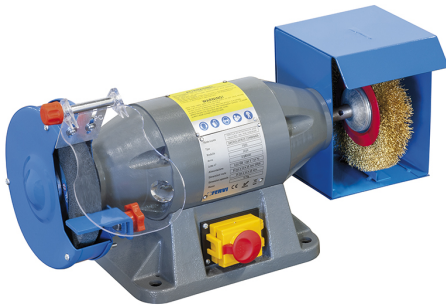

ROBUSTA E AFFIDABILE, DISPOSITIVI DI PROTEZIONE MOLE,
SQUADRETTA APPOGGIO PEZZI.

€182,00
~~€239,00~~

Spazzola	2950 rpm - Ø 150 x 20 x 16 mm
Mola a secco	2950 rpm - Ø 150 x 20 x 16 mm GR36
Motore	230 V 50 Hz 0,52 kW
Tipo di utilizzo	S2 - 10 min
Dimensioni	440 x 170 x 225 mm
Peso netto	16 kg
Dimensioni imballo	550x270x260 h mm
Peso lordo	17,02 kg
Codice EAN	8012667204754