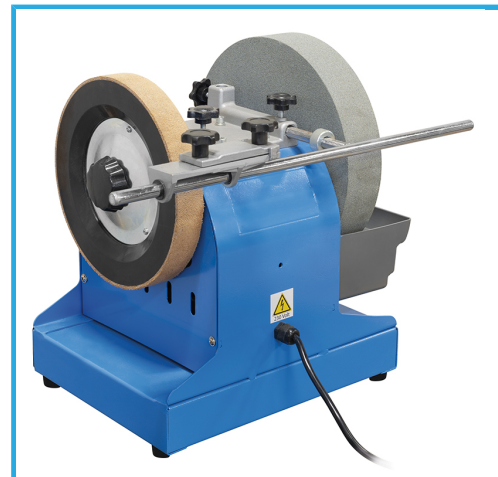

PER L'AFFILATURA DI COLTELLI, FORBICI, SGORBIE, SCALPELLI E PER I PIÙ COMUNI UTENSILI DA TAGLIO. VASCA ACQUA PER IL...

€222,00
~~€289,00~~

Motore	90 rpm 230V 50Hz 200W
Mola ad acqua	Ø250 x 50x Ø12 mm
Grana	220
Mola	Ø200 x 30 Ø12 mm
Peso netto	17 kg
Peso lordo	17,00 kg
Codice EAN	8012667415013
Dimensioni imballo	375x350x445 h mm