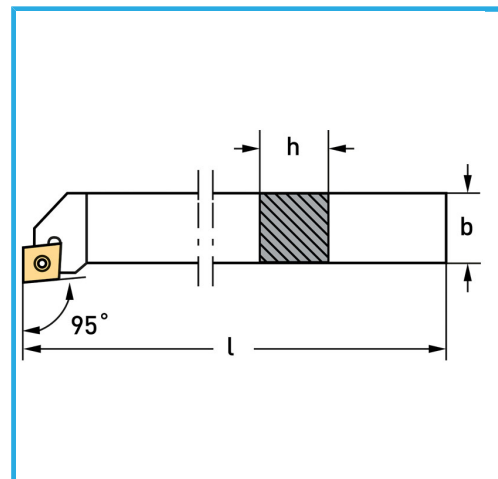

€148,00
~~€183,00~~

Utensili per esterno

Inserti

b

h

l

Codice EAN

SCLCR25E

CCMT120408N x 10 Pcs

25 mm

25 mm

150 mm

8012667411046

Valigetta

Satinata

Nichelata

Esterna