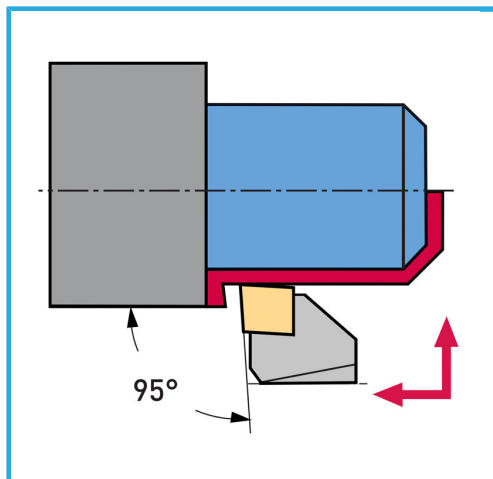

€148,00
~~€183,00~~

Utensili per esterno

Inserti

b

h

l

Codice EAN

SCLCR25E

CCMT120408N x 10 Pcs

25 mm

25 mm

150 mm

8012667411046

Valigetta

Satinata

Nichelata

Esterna